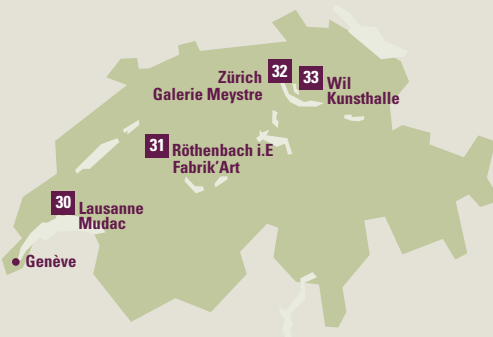

## PLAN CAROUGE / GENEVE

### parkings

- > Place de Sardaigne
- > Place de l'Octroi
- > Théâtre de Carouge

### accès voiture

- direction:  
Genève-Aéroport-France
- > sortie autoroute:  
«Carouge-La Praille»

### transports publics

- > Tram 12: direct depuis le centre-ville de Genève
- > Tram 13: direct depuis la gare de Genève-Cornavin