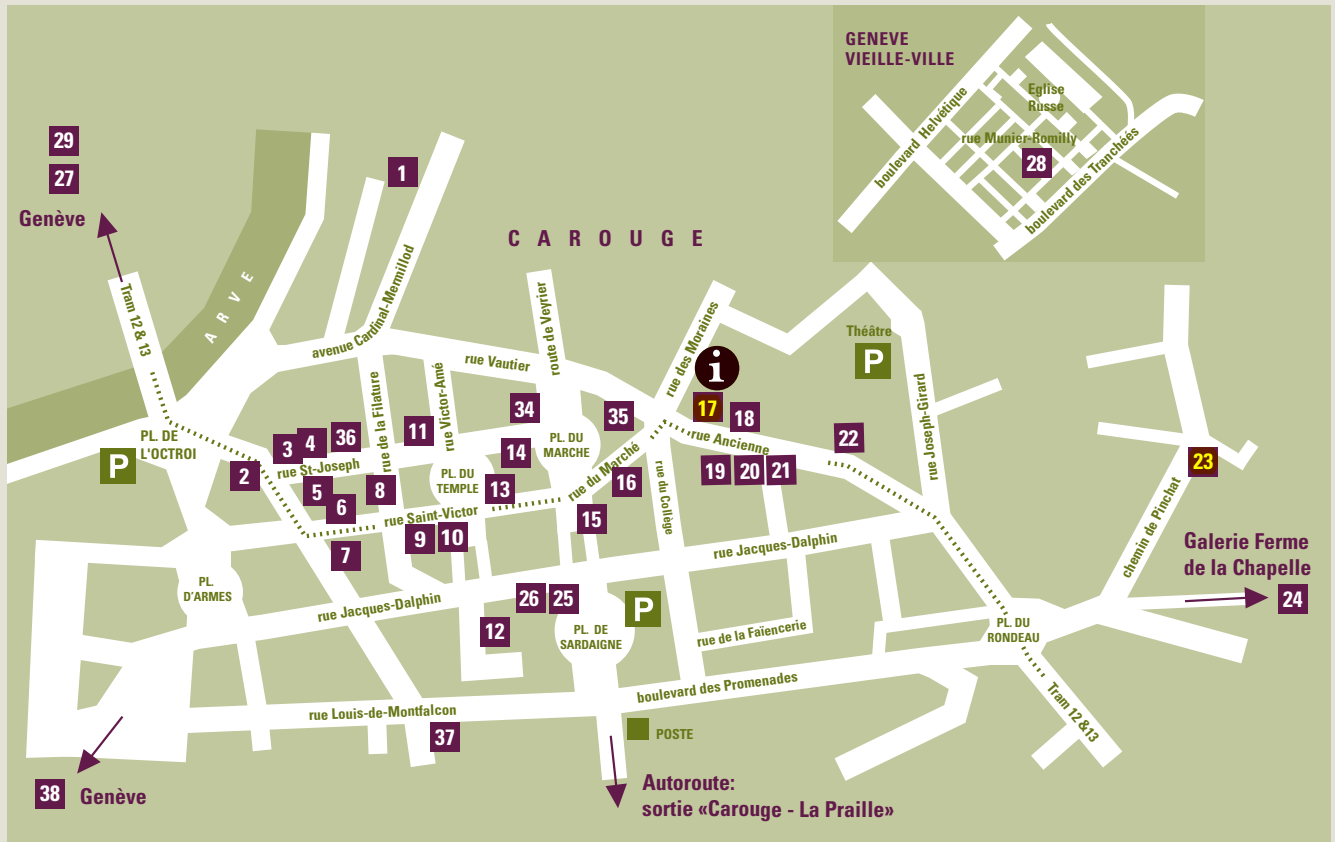

parking - fermé mardi

## PLAN CAROUGE / GENEVE

### LIEUX SATELLITES

- 30 **Mudac**, Lausanne
- 31 **Fabrik'Art**, Röthenbach i.E.
- 32 **Galerie Meystre**, Zürich
- 33 **Kunsthalle**, Wil

ENTREE LIBRE POUR TOUS LES EVENEMENTS ET ANIMATIONS